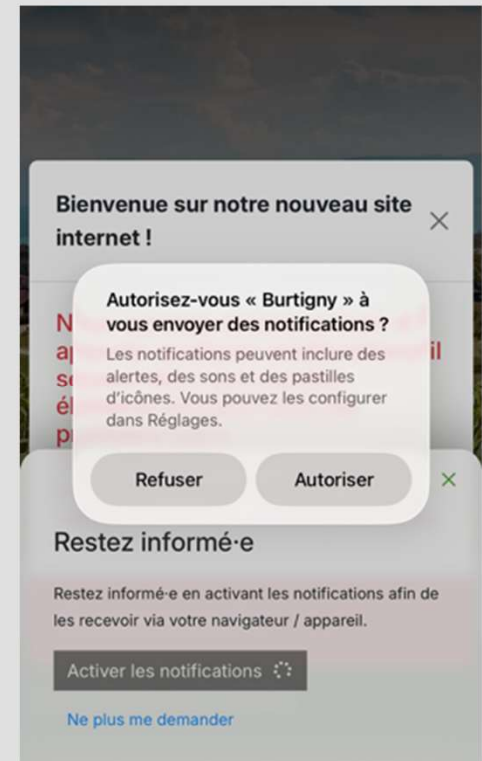

1. Cliquez sur autoriser. Vous êtes inscrits pour recevoir les notifications et accéder au site internet directement depuis votre smartphone
2. ---